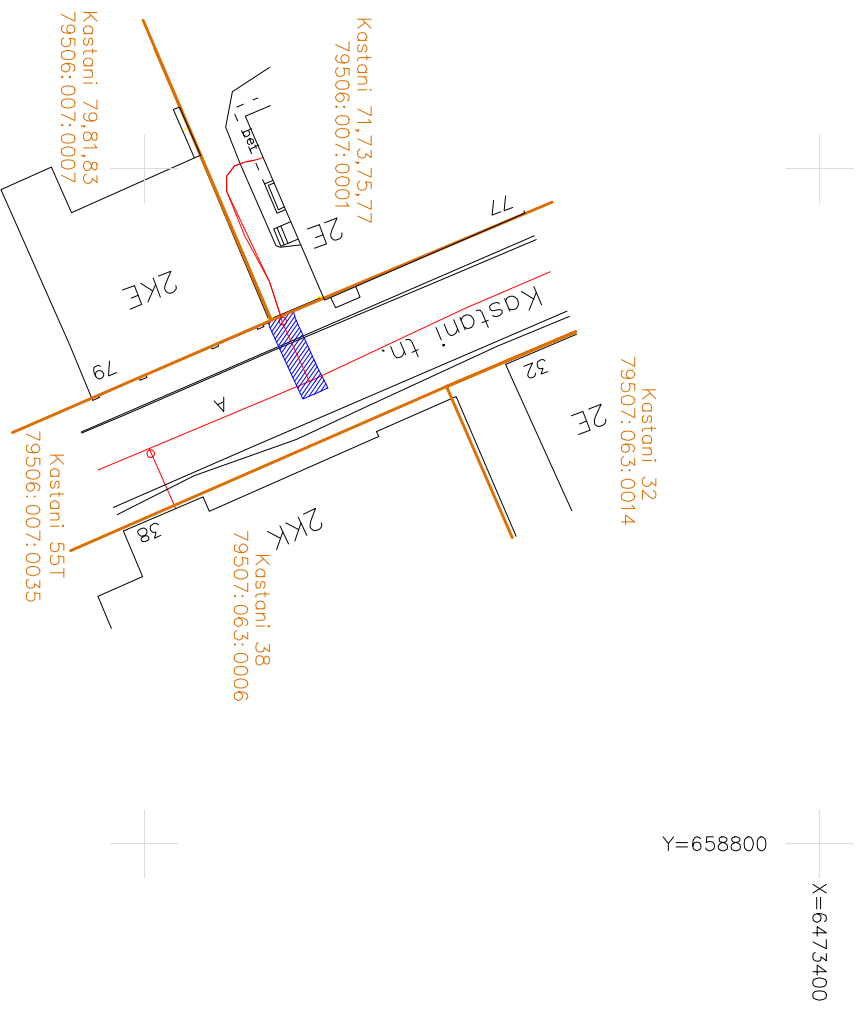

ISIKLIKU KASUTUSÕIGUSEGA KOORMATAVA ALA SKEEM

KASTANI 55T (79506:007:0035)

M 1:500

12 m²

Gaasitoru
Isikliku kasutusõiguse maa-ala
Isikliku kasutusõiguse pindala

Koostas: Projektijuhd Andrus Mulla
05.04.2010